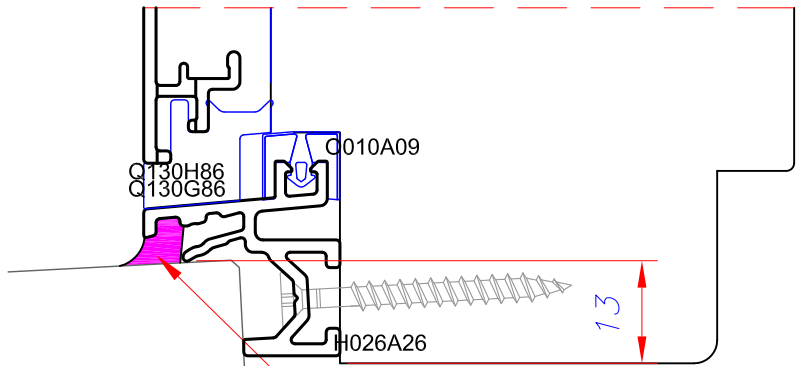

bauseits

bauseits

	Datum	Name	Maßstab
Bearb.	29.07.2020	Malek	1:1
BV.		
System IV68 Holz-Alu_Stratos 300			