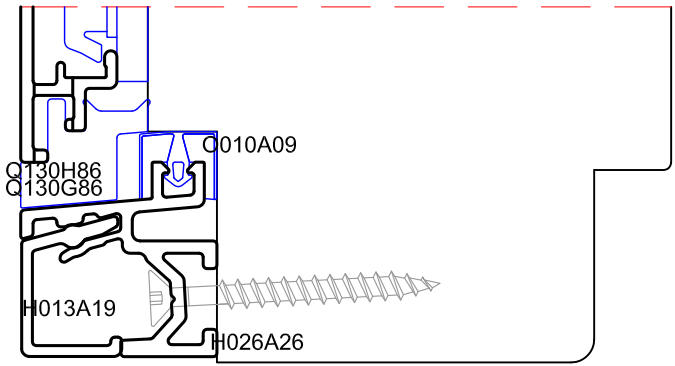

bauseits

bauseits

	Datum	Name	Maßstab
Bearb.	29.07.2020	Malek	1:1
BV.		
System IV68 Holz-Alu_Stratos 300			