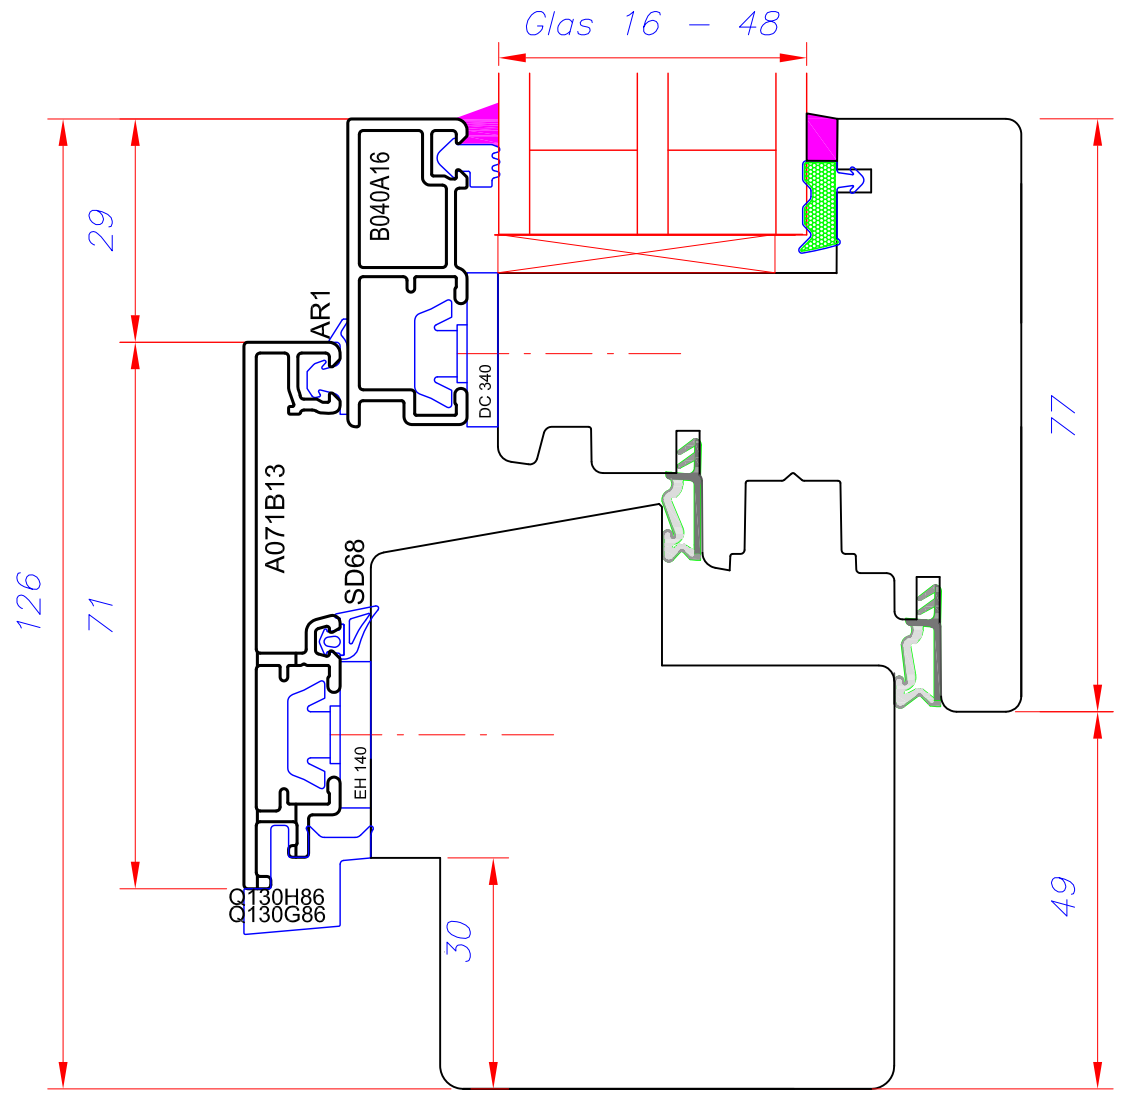

bauseits

bauseits

	Datum	Name	Maßstab
Bearb.	29.07.2020	Malek	1:1
BV.		
System IV68 Holz-Alu_Stratos 300			