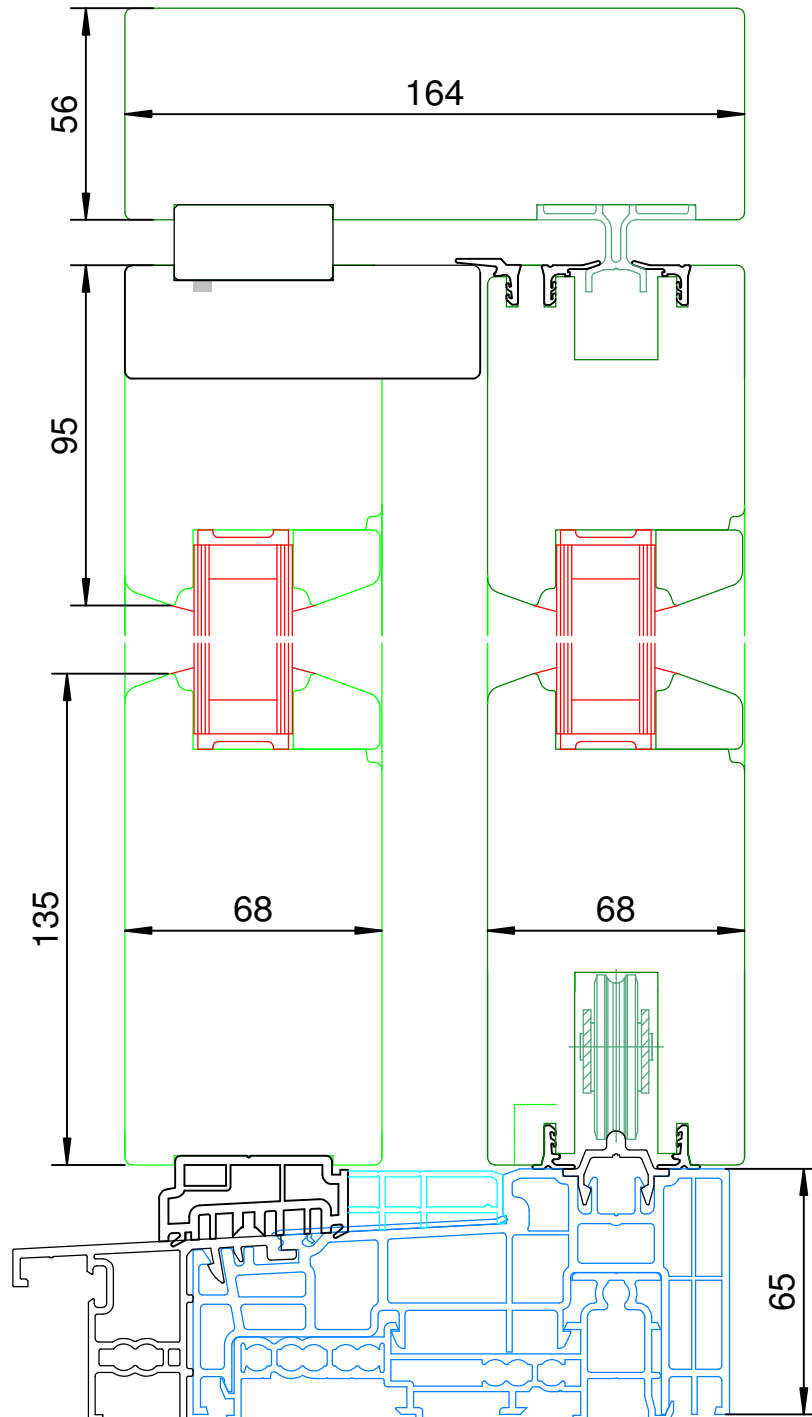

feststehender Flügel

beweglicher Flügel

Maßstab 1 : 2

	Datum	Name	 FENSTER- & TÜRENBAU Sternberg GmbH
Bearb.	17.10.2014	Bohm	
Datei	15.01.01 Rou.tcd		
System	15. IV68 Holz-Hebe-Schiebefenster		
Vertikalschnitt komplett			