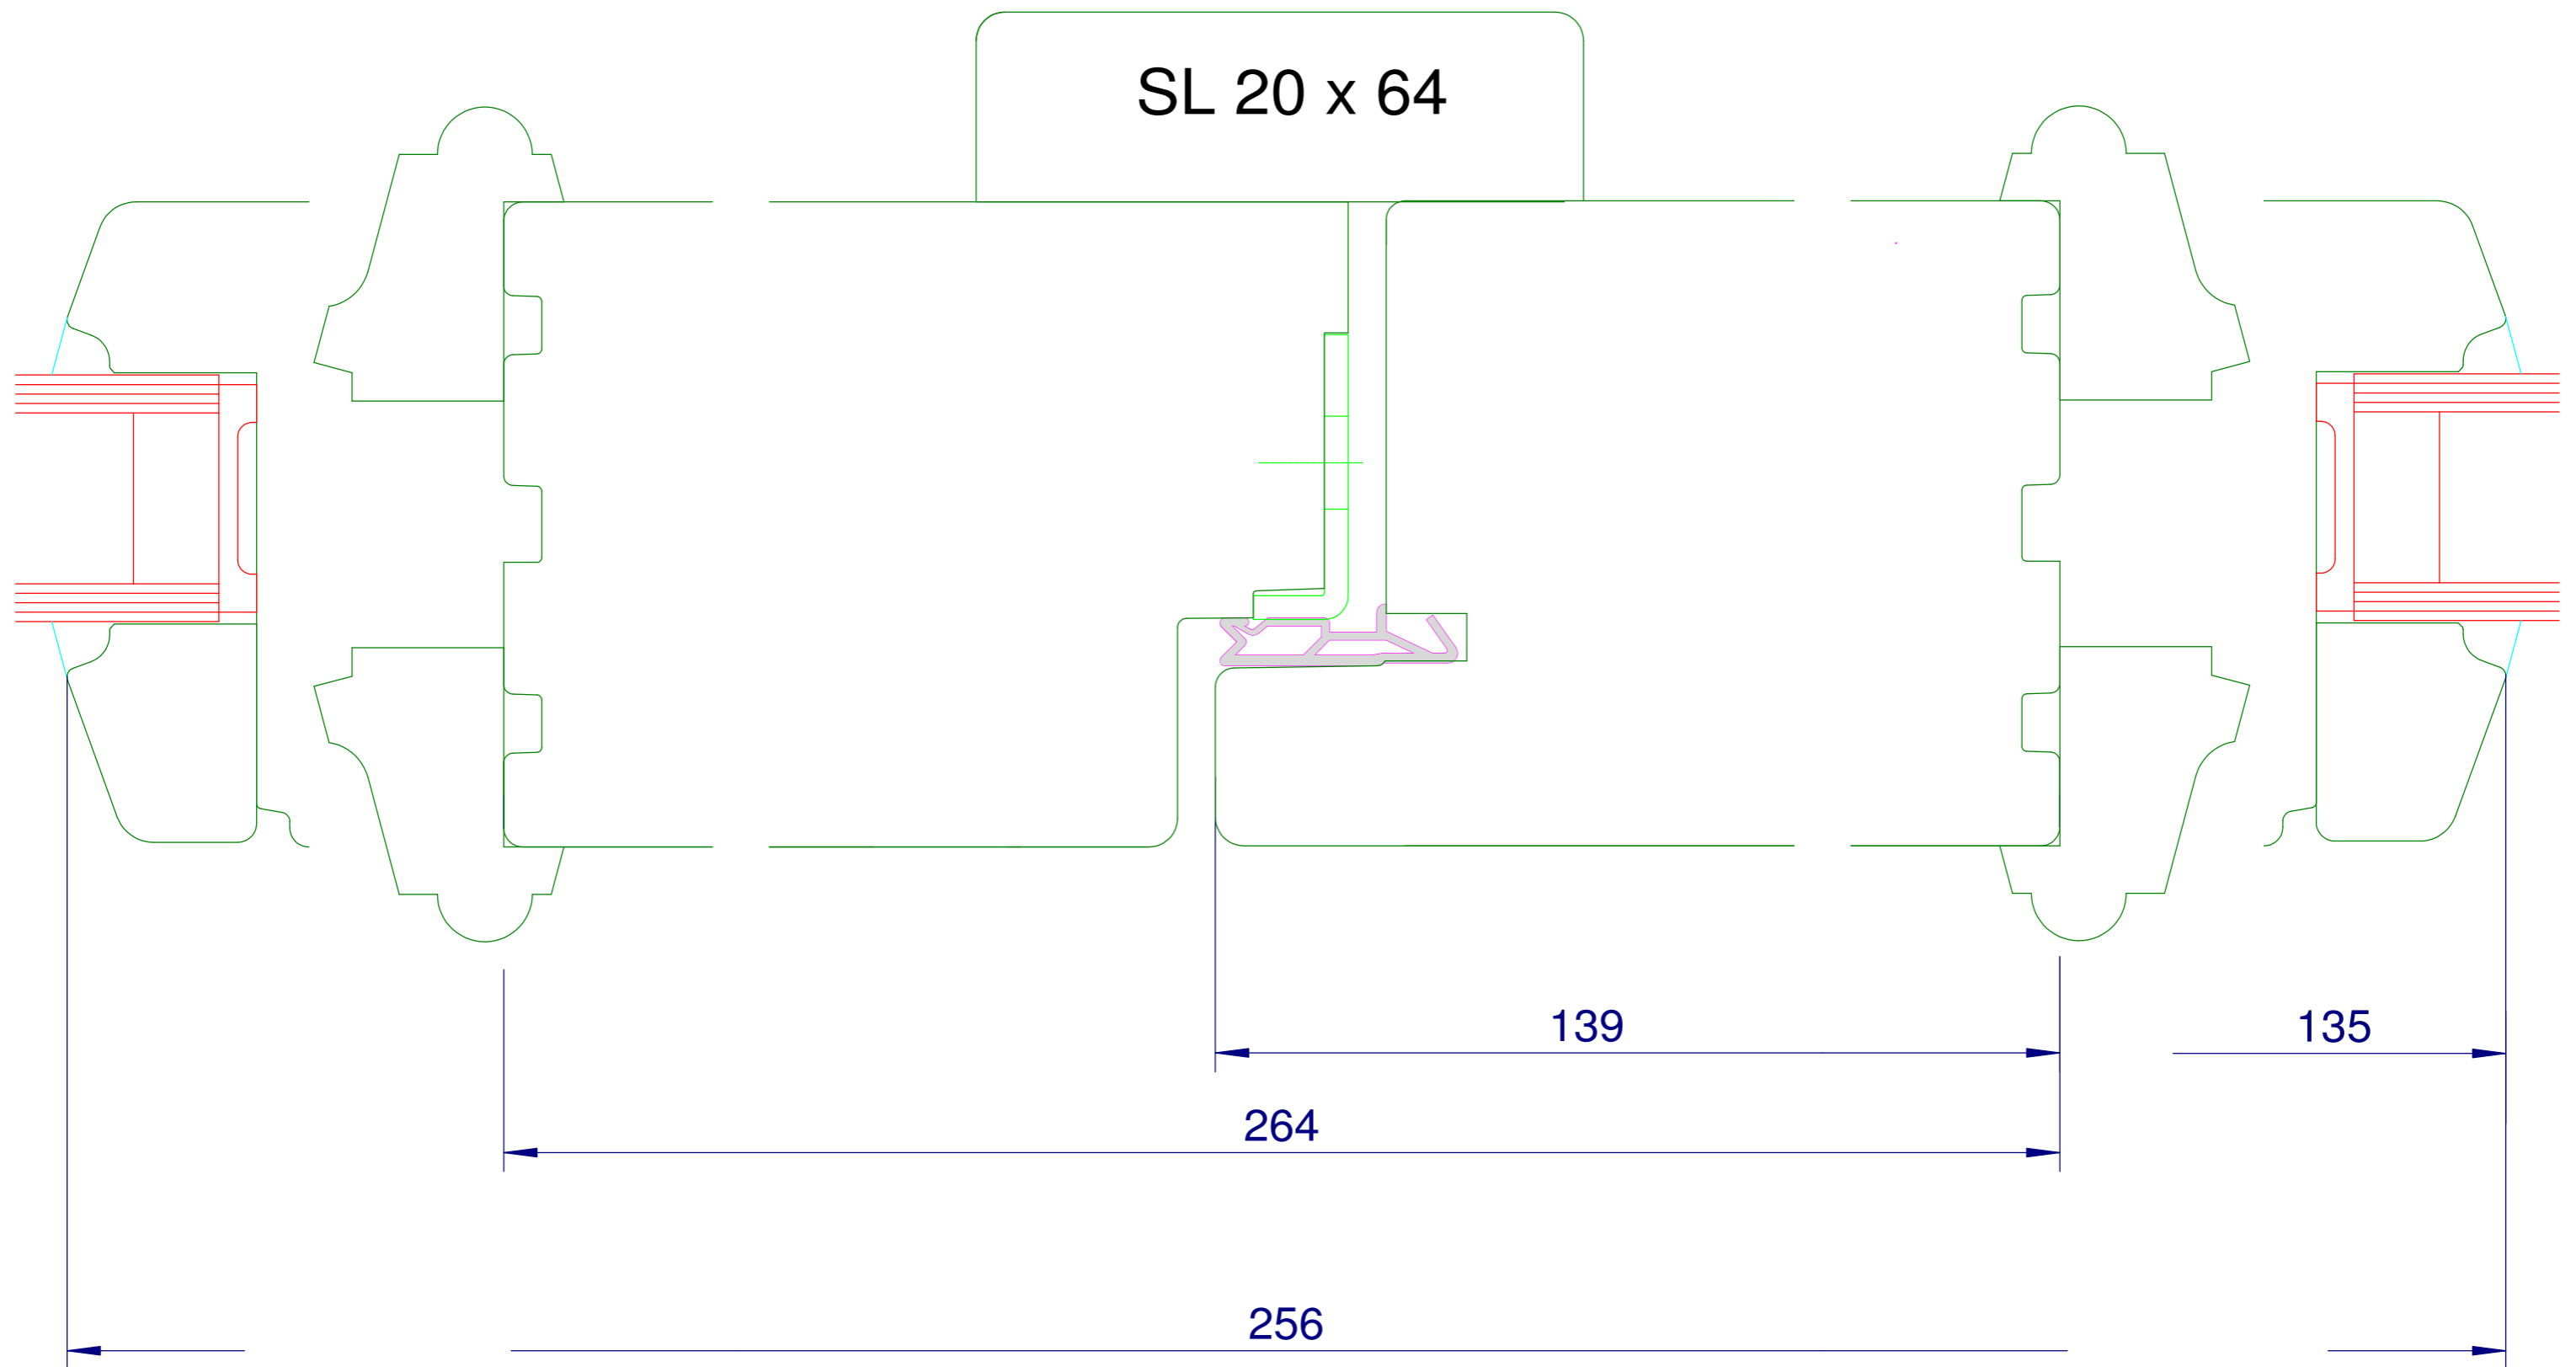

SL 20 x 64

	Datum	Name	 FENSTER- & TÜRENBAU Sternberg GmbH
Bearb.	11.07.2011	RENZ	
Datei	19.03.tcd		
System	19. IV68 Holztür einwärts öffnend		
Horizontalschnitt Stulp			